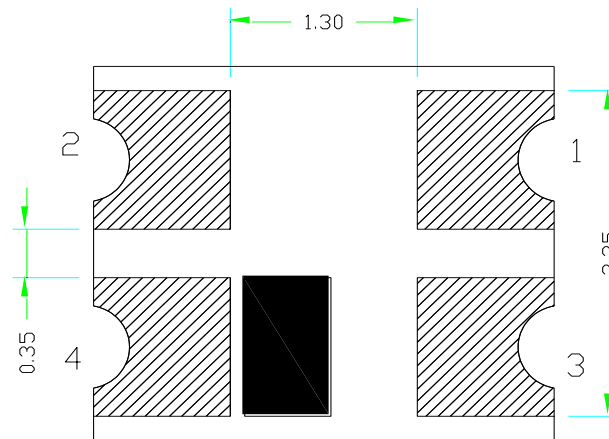

正面视图

背面视图

侧面视图

浙江瑞丰光电有限公司 ZHEJIANG REFOND OPT-ELE CO.,LTD.		UNIT	mm
		SCALE	1:1
GENERAL TOL.	NAME	S155产品外观示意图	
.X ±.1	DWG. No.	WI-E-044	APS155A02
.XX ±.05	MATERIAL	APPROVE	CHECK
.XXX ±.025	QTY		DRAW
REVISION	DESCRIPTION	APPROVED/DATE	
A/0	新版发行	2019-01-20	