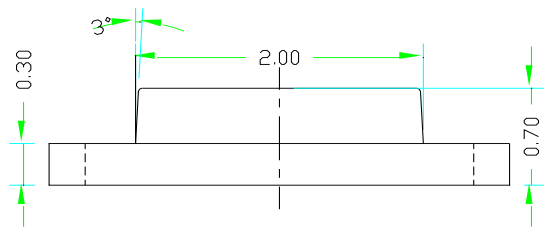

正面视图

背面视图

侧面视图

浙江瑞丰光电有限公司 ZHEJIANG REFOND OPT-ELE CO.,LTD.		UNIT	mm
		SCALE	1:1
GENERAL TOL.	NAME	S155产品外观示意图	
.X ±.1	DWG. No.	WI-E-044	APS155A02
.XX ±.05	MATERIAL	APPROVE	CHECK
.XXX ±.025	QTY		DRAW
REVISION	DESCRIPTION	APPROVED/DATE	
A/0	新版发行	2019-01-20	